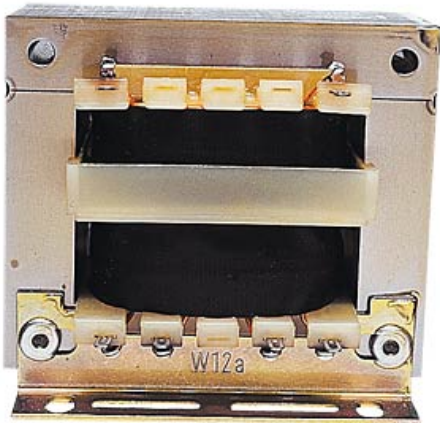

## NT 108VA 2X18 :: Netztrafo, offene Bauform, 100VA, 2x 18V

Produktabbildung : Abb. ähnlich

Artikel-Nr.: NT 108VA 2X18
<b>26,95 €</b>
<small>inkl. gesetzl. MwSt. zzgl. Versandkosten</small>
<b>ab Lager</b> 
Warengruppe: 1
<b>BLOCK</b> 

## NT 108VA 2X18

Netztrafo, Nennleistung 100 VA

Primär: 230 V

Sekundär: 2x 18 V, 2x 2,777 A

Kerntyp: EL 84/43,5

**Hersteller** : BLOCK TRANSFORMATOREN

**Artikelnummer des Herstellers** : EL 100/18

**Verpackungsgewicht** : 1.648 kg

### Maße

Breite	84 mm
Höhe	76 mm
Tiefe	80 mm