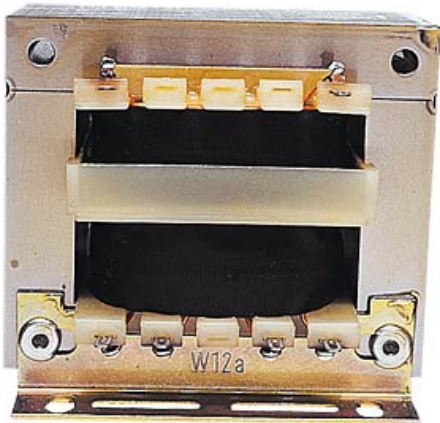

NT 108VA 2X15 :: Netztrafo, offene Bauform, 100VA, 2x15V

Produktabbildung : Abb. ähnlich

Artikel-Nr.: NT 108VA 2X15
26,95 €
<small>inkl. gesetzl. MwSt. zzgl. Versandkosten</small>
ab Lager 
Warengruppe: 1
BLOCK 

NT 108VA 2X15

Netztrafo, Nennleistung 100 VA

Primär: 230 V

Sekundär: 2x 15 V, 2x 3,333 A

Kerntyp: EL 84/43,5

Hersteller : BLOCK TRANSFORMATOREN

Artikelnummer des Herstellers : EL 100/15

Verpackungsgewicht : 1.634 kg

RoHS : konform

Allgemeines

Typ	offener Netztransformator
-----	---------------------------

Elektrische Werte

Leistung	100 W
Betriebsspannung	230 V
Output	2x 15 VAC
Strom	2x 3,33 A
Leerlaufspannungsfaktor	1,11
Temperaturklasse	ta 40°/E

Maße

Breite	84 mm
Höhe	76 mm
Tiefe	80 mm

Anschlüsse / Schnittstellen

Anschluss	Lötanschlüsse
-----------	---------------