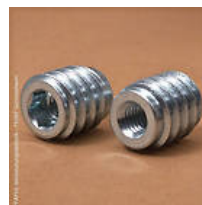

Created with